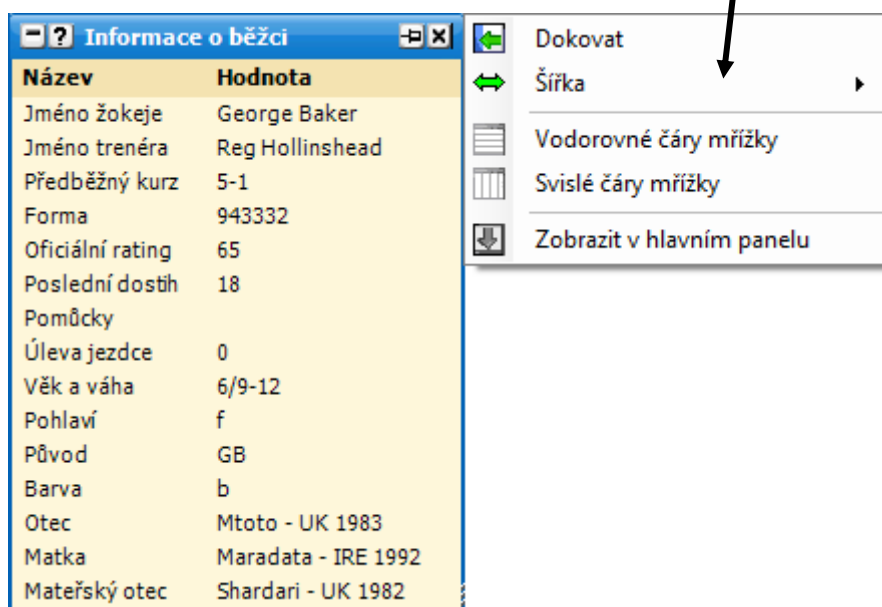

## Informace o běžci

Okno „Informace o běžci“ je zobrazeno jen pro britské a irské koňské dostihy. Svinuté okno v horní liště zobrazuje počet různých informací, které okno obsahuje.

Počet jednotlivých informací

Dokované okno Informace o běžci

Rozvinuté okno zobrazuje různé informace, jako jsou jméno žokeje, jeho trenér atd., o koni, nad kterým se momentálně nachází kurzor myši. Pravým kliknutím na horní lištu se otevře menu pro toto okno.

Menu zobrazené pravým kliknutím

Nedokované okno Informace o běžci se zobrazeným menu

- **Vodorovné čáry mřížky** – vypne/zapne vodorovné čáry mřížky.
- **Svislé čáry mřížky** – vypne/zapne svislé čáry mřížky.