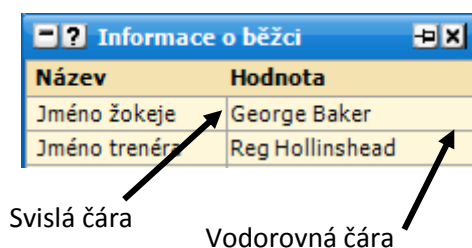

## Informace o běžci

Okno „Informace o běžci“ je zobrazeno jen pro britské a irské koňské dostihy. Svinuté okno v horní liště zobrazuje počet různých informací, které okno obsahuje.

Počet jednotlivých informací

Dokované okno Informace o běžci

Rozvinuté okno zobrazuje různé informace, jako jsou jméno žokeje, jeho trenér atd., o koni, nad kterým se momentálně nachází kurzor myši. Pravým kliknutím na horní lištu se otevře menu pro toto okno.

Menu zobrazené pravým kliknutím

Nedokované okno Informace o běžci se zobrazeným menu

- **Vodorovné čáry mřížky** – vypne/zapne vodorovné čáry mřížky.
- **Svislé čáry mřížky** – vypne/zapne svislé čáry mřížky.